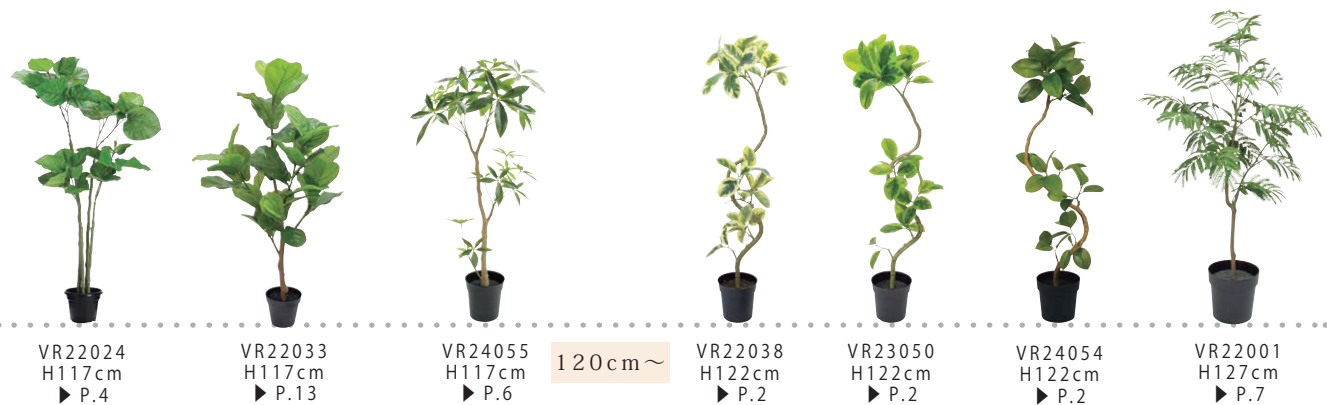

VR24005
モスフロックスマット
 6ヶ/18ヶ ¥2,400
 L25cm/H25cm/T7cm
 ポリエチレン (R)
 024 G

観葉樹大きさ 早見表

高さからお好みのアイテムを
お選びいただけます。

スペックの読み方

VR23081	品番
H49cm	高さ
▶ P.10	ページ

※3wayアイテムは含んでおりません。

160cm

VR22032
H137cm
▶ P.10

VR22018
H140cm
▶ P.13

VR22030
H142cm
▶ P.13

VR22002
H148cm
▶ P.7

VR24017
H149cm
▶ P.10

140cm~

VR22006
H152cm
▶ P.9

VR22020
H152cm
▶ P.12

VR22022
H152cm
▶ P.3