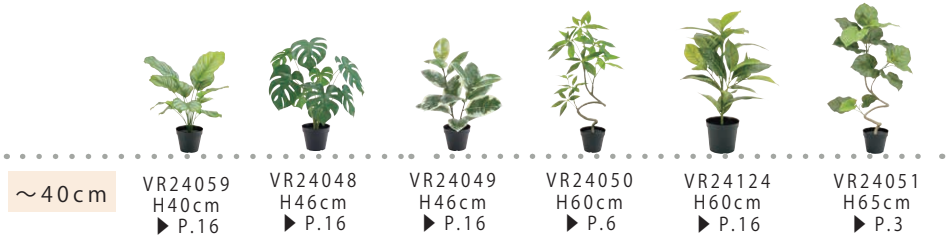

VR24005
モスフロックスマット
 6ヶ/18ヶ ¥2,400
 L25cm/H25cm/T7cm
 ポリエチレン (R)
 024 G

観葉樹大きさ 早見表

高さからお好みのアイテムを
お選びいただけます。

スペックの読み方

VR23081	品番
H49cm	高さ
▶ P.10	ページ

※3wayアイテムは含んでおりません。

160cm

VR22032
H137cm
▶ P.10

VR22018
H140cm
▶ P.13

VR22030
H142cm
▶ P.13

VR22002
H148cm
▶ P.7

VR24017
H149cm
▶ P.10

140cm~

VR22006
H152cm
▶ P.9

VR22020
H152cm
▶ P.12

VR22022
H152cm
▶ P.3