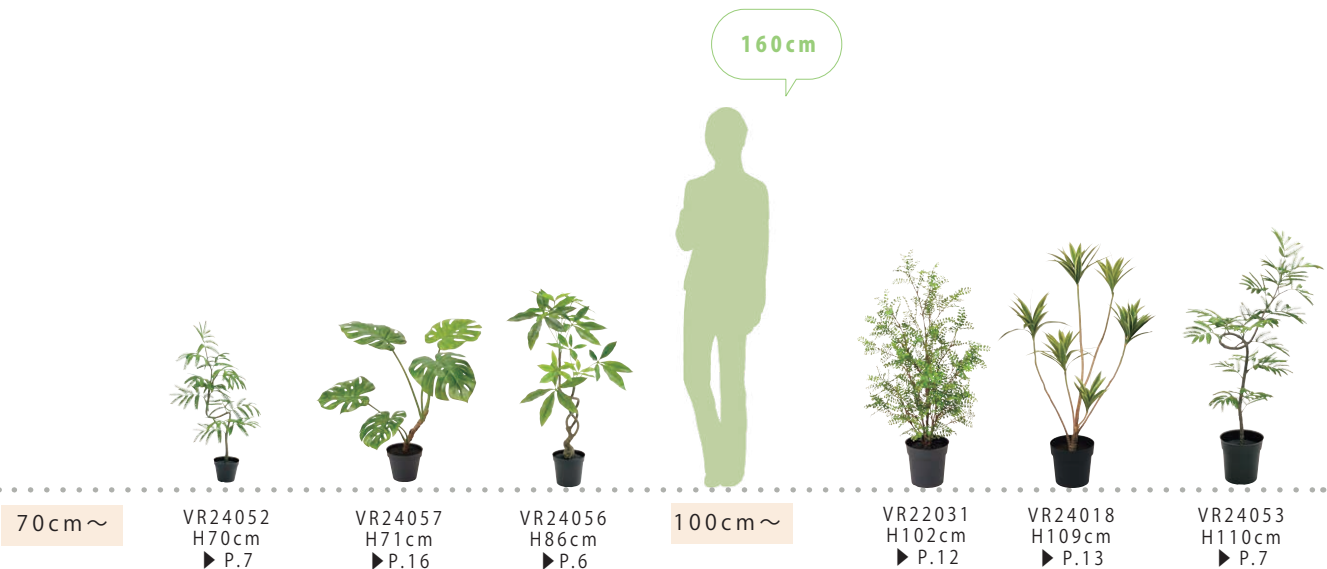

VR24005
モスフロックスマット
 6ヶ/18ヶ ¥2,400
 L25cm/H25cm/T7cm
 ポリエチレン (R)
 024 G

観葉樹大きさ 早見表

高さからお好みのアイテムを
お選びいただけます。

スペックの読み方

VR23081	品番
H49cm	高さ
▶ P.10	ページ

※3wayアイテムは含んでおりません。

160cm

VR22032
H137cm
▶ P.10

VR22018
H140cm
▶ P.13

VR22030
H142cm
▶ P.13

VR22002
H148cm
▶ P.7

VR24017
H149cm
▶ P.10

140cm~

VR22006
H152cm
▶ P.9

VR22020
H152cm
▶ P.12

VR22022
H152cm
▶ P.3