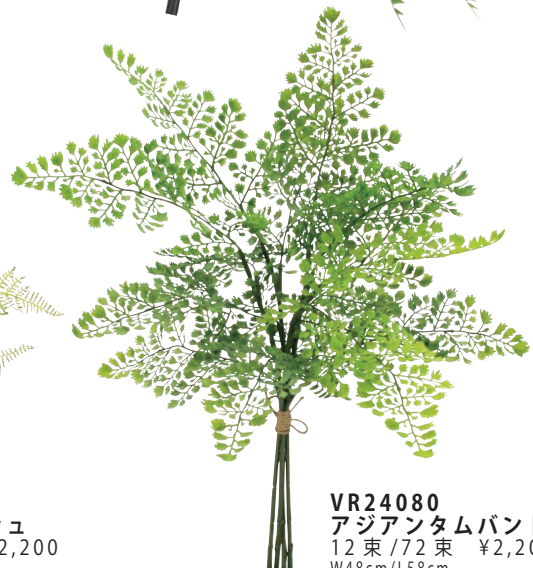

VR24080
アジアンタムバンドル
 12束/72束 ¥2,200
 W48cm/L58cm
 ポリエチレン (R)
 024 G

vine

バイン

梁や壁面装飾・花器に活ける・アレンジをつくる際に使用します。スタンダードなグリーンカラーの葉だけでなく、斑入りのものや赤い色味が付いたもの、長く垂れるようなアイテムなど種類豊富に展開しています。そのため、王道のデザインや少し遊びがあるデザインの装飾が可能です。