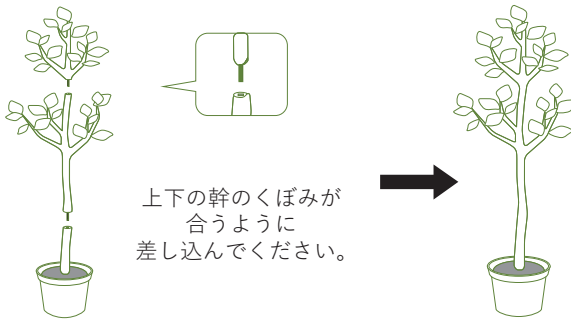

組立式タイプの組立て方法

幹の部分が組立て式になっていますので、上下の幹のくぼみが合うように向きを合わせて奥までしっかりと差し込んで下さい。ジョイント部分を固定したい場合は、市販の接着剤で固定してください。

※移動させる際は、鉢をもって動かすようお願い致します。ジョイント構造のため、ジョイントの上部を持つと抜ける恐れがありますのでご注意ください。

注意

- ●商品を移動する際は、器部分を持って運んでください。葉や枝の部分を持って運ぶと破損する原因になることがあります。
- ●屋内での使用を目的としたアイテムです。直射日光に当たる場所に設置すると、退色や変色が生じることがあります。
- ●暖房器具等火の近くに置かないでください。火災や変形、変色する原因になります。
- ●商品の素材によっては、カーテンなど布製のものに長時間接触していると、色移りする可能性があります。